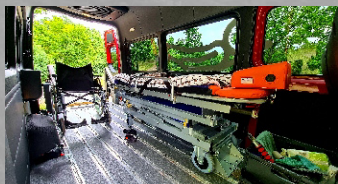

## Taxi, Rollstuhl - und Liegendtransporte

☎ **03944 / 35 32 91**  
[www.taxi-pfeiffer-blankenburger.de](http://www.taxi-pfeiffer-blankenburger.de)

## Patiententransport

Liegend- & Rollstuhltransport

Unsere Liegendfahrzeuge sind modern ausgestattet und auf dem neusten Stand. Neben dem, teils erforderlichen Liegendtransport, bieten diese Fahrzeuge außerdem die Möglichkeit Rollstühle und eine begrenzte Anzahl sitzender Fahrgäste zu transportieren.

Ausreichend Platz für Liege und Rollstuhl.

Moderne hydraulische oder mechanische Rampe zum schonenden Transport in das Fahrzeug.

Bequeme Sitzbank, bzw. Einzelsitze für sitzende Fahrgäste.

Besonders für unsere älteren, bzw. in Ihrer Mobilität eingeschränkten Fahrgäste ermöglichen verschiedene Einstiegshilfen einen angenehmen Einstieg.